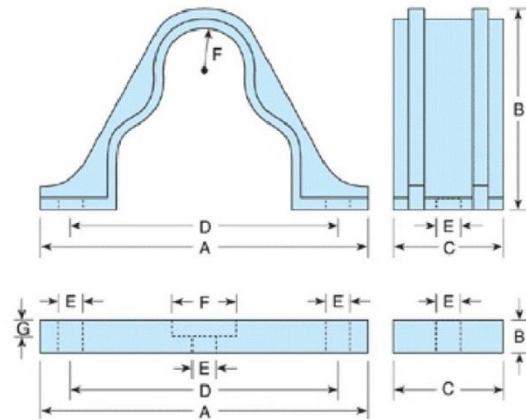

TF TREFOIL CABLE CLEATS

Brand: TF

Sizes available for Cable Cleats on Trefoil Configuration/ Three Cable.

Item Code	Cable Dia.	Std Pack	Dimensions					
			A	B	C	D	E	F
ACCC-TF3033	33	12	158	74	60	126	11	16.5
ACCC-TF3036	36	12	158	80	60	126	11	18.0
ACCC-TF3039	39	12	158	87	60	126	11	19.5
ACCC-TF3042	42	12	170	94	60	138	11	21.0
ACCC-TF3044	44	12	170	97	60	138	11	22.0
ACCC-TF3047	47	12	180	100	60	148	11	23.5
ACCC-TF3050	50	12	180	106	60	148	11	25.0
ACCC-TF3053	53	12	200	110	60	164	11	26.5
ACCC-TF3055	55	12	200	115	60	164	11	27.5
ACCC-TF3057	57	6	222	119	70	183	13	28.5
ACCC-TF3060	60	6	222	128	70	183	13	30.0
ACCC-TF3063	63	6	222	133	70	183	13	31.5
ACCC-TF3067	67	6	243	140	70	204	13	33.5
ACCC-TF3070	70	6	243	148	70	204	13	35.0
ACCC-TF3084	84	6	278	170	80	239	13	42.0
ACCC-TF3087	87	6	278	175	80	239	13	43.5
ACCC-TF3090	90	6	278	180	80	239	13	45.0
ACCC-TF3093	93	6	330	190	90	276	13	46.5
ACCC-TF3095	95	6	330	196	90	276	13	47.5
ACCC-TF3100	100	6	330	215	90	276	13	50.0
ACCC-TF3110	110	6	330	225	90	276	13	55.0
ACCC-TF3115	115	6	400	236	100	338	13	57.5
ACCC-TF3120	120	6	400	240	100	338	13	60.0

Sizes available for Cable Cleats on optional base.

Item Code	Dimensions						
	A	B	C	D	E	F	G
ACCC-BTF3033, 3036, 3039	158	25	60	126	11	24	10
ACCC-BTF3042, 3044	170	25	60	138	11	24	10
ACCC-BTF3047, 3050	180	25	60	148	11	24	10
ACCC-BTF3053, 3055	200	25	60	164	11	24	10
ACCC-BTF3057, 3060, 3063	222	25	70	183	13	41	12.5
ACCC-BTF3067, 3070, 3075	243	25	70	204	13	41	12.5
ACCC-BTF3084, 3087, 3090	278	25	80	239	13	41	12.5
ACCC-BTF3093, 3095, 3100, 3110	330	25	90	276	13	41	12.5
ACCC-BTF3115, 3120	400	25	100	338	13	41	12.5

Notes :

1. All dimensions are in mm.
2. Please consult our sales personnel before order.