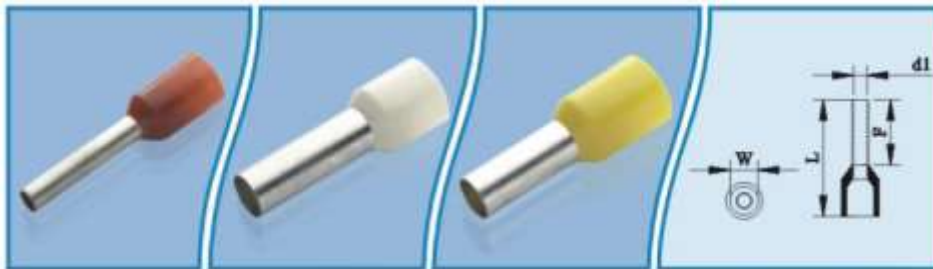

NYLON-INSULATED CORD END TERMINALS

ITEM NO	DIMENSIONS inch(mm)				COLOUR	WIRE RANGE A.W.G. mm ²
	W	d1	L	F		
ITFT-CE005008	0.102(2.60)	0.039(1.00)	0.551(14.00)	0.315(8.00)	ORANGE	22 A.W.G 0.5mm ²
ITFT-CE007508	0.110(2.80)	0.047(1.20)	0.551(14.00)	0.315(8.00)	WHITE	22 A.W.G 0.75mm ²
ITFT-CE007512			0.709(18.00)	0.472(12.00)		
ITFT-CE010008	0.118(3.00)	0.055(1.40)	0.551(14.00)	0.315(8.00)	YELLOW	18 A.W.G 1.0mm ²
ITFT-CE015008	0.138(3.50)	0.067(1.70)	0.551(14.00)	0.315(8.00)	RED	16 A.W.G 1.5mm ²
ITFT-CE015010			0.630(16.00)	0.394(10.00)		
ITFT-CE015012			0.709(18.00)	0.472(12.00)		
ITFT-CE025008	0.165(4.20)	0.087(2.20)	0.551(14.00)	0.315(8.00)	BLUE	14 A.W.G 2.5mm ²
ITFT-CE025010			0.630(16.00)	0.394(10.00)		
ITFT-CE025012			0.709(18.00)	0.472(12.00)		
ITFT-CE040012	0.189(4.80)	0.110(2.80)	0.787(20.00)	0.472(12.00)	GREY	12 A.W.G 4.0mm ²
ITFT-CE060012	0.248(6.30)	0.138(3.50)	0.787(20.00)	0.472(12.00)	BLACK	10 A.W.G 6.0mm ²
ITFT-CE100012	0.299(7.60)	0.177(4.50)	0.866(22.00)	0.472(12.00)	IVORY	8 A.W.G 10mm ²

Packaging: 100 pcs per packet

Pages. 1/2

NYLON-INSULATED CORD END TERMINALS

ITEM NO	DIMENSIONS inch(mm)				COLOUR	WIRE RANGE A.W.G. mm ²
	W	d1	L	F		
ITFT-CE160012	0.346(8.80)	0.228(5.80)	0.945(24.00)	0.472(12.00)	GREEN	6 A.W.G 16mm ²
ITFT-CE250016	0.441(11.20)	0.287(7.30)	1.181(30.00)	0.630(16.00)	BROWN	4 A.W.G 25mm ²
ITFT-CE350016	0.500(12.70)	0.327(8.30)	1.181(30.00)	0.630(16.00)	BEIGE	2 A.W.G 35mm ²

Packaging: 100 pcs per packet

Features

1. Terminal material is Copper (instead of Brass).
2. Easy-entry/Funnel-entry advantage.
3. UL Listed (E163810 & E318463).
4. RoHS Compliant.
5. REACH Compliant.

Pages. 2/2