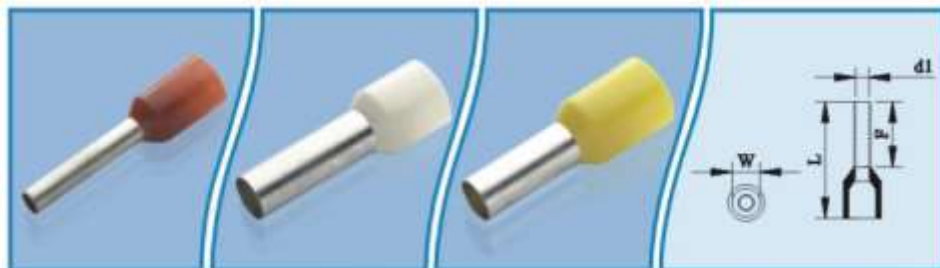

NYLON-INSULATED CORD END TERMINALS

ITEM NO	DIMENSIONS inch(mm)				COLOUR	WIRE RANGE A.W.G. mm ²
	W	d1	L	F		
ITFT-CE005008	0.102(2.60)	0.039(1.00)	0.551(14.00)	0.315(8.00)	ORANGE	22 A.W.G 0.5mm ²
ITFT-CE007508	0.110(2.80)	0.047(1.20)	0.551(14.00)	0.315(8.00)	WHITE	22 A.W.G 0.75mm ²
ITFT-CE007512			0.709(18.00)	0.472(12.00)		
ITFT-CE010008	0.118(3.00)	0.055(1.40)	0.551(14.00)	0.315(8.00)	YELLOW	18 A.W.G 1.0mm ²
ITFT-CE015008	0.138(3.50)	0.067(1.70)	0.551(14.00)	0.315(8.00)	RED	16 A.W.G 1.5mm ²
ITFT-CE015010			0.630(16.00)	0.394(10.00)		
ITFT-CE015012			0.709(18.00)	0.472(12.00)		
ITFT-CE025008	0.165(4.20)	0.087(2.20)	0.551(14.00)	0.315(8.00)	BLUE	14 A.W.G 2.5mm ²
ITFT-CE025010			0.630(16.00)	0.394(10.00)		
ITFT-CE025012			0.709(18.00)	0.472(12.00)		
ITFT-CE040012	0.189(4.80)	0.110(2.80)	0.787(20.00)	0.472(12.00)	GREY	12 A.W.G 4.0mm ²
ITFT-CE060012	0.248(6.30)	0.138(3.50)	0.787(20.00)	0.472(12.00)	BLACK	10 A.W.G 6.0mm ²
ITFT-CE100012	0.299(7.60)	0.177(4.50)	0.866(22.00)	0.472(12.00)	IVORY	8 A.W.G 10mm ²

Packaging: 100 pcs per packet

Pages. 1/2

NYLON-INSULATED CORD END TERMINALS

ITEM NO	DIMENSIONS inch(mm)				COLOUR	WIRE RANGE A.W.G. mm ²
	W	d1	L	F		
ITFT-CE160012	0.346(8.80)	0.228(5.80)	0.945(24.00)	0.472(12.00)	GREEN	6 A.W.G 16mm ²
ITFT-CE250016	0.441(11.20)	0.287(7.30)	1.181(30.00)	0.630(16.00)	BROWN	4 A.W.G 25mm ²
ITFT-CE350016	0.500(12.70)	0.327(8.30)	1.181(30.00)	0.630(16.00)	BEIGE	2 A.W.G 35mm ²

Packaging: 100 pcs per packet

Features

1. Terminal material is Copper (instead of Brass).
2. Easy-entry/Funnel-entry advantage.
3. UL Listed (E163810 & E318463).
4. RoHS Compliant.
5. REACH Compliant.

Pages. 2/2