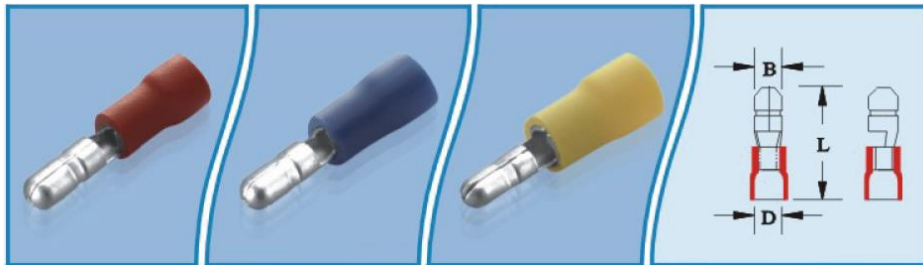

PVC-INSULATED MALE BULLETS

ITEM NO	DIMENSIONS inch(mm)				WIRE RANGE A.W.G. mm ²
	D	B	L	t	
ITFT-VM1.25-156	0.142(3.60)	0.157(4.00)	0.846(21.50)	0.016(0.40)	22-16 A.W.G. 0.5-1.5 mm ²
ITFT-VM2-156	0.173(4.40)	0.157(4.00)	0.846(21.50)		16-14 A.W.G. 1.5-2.5 mm ²
ITFT-VM5.5-195	0.213(5.40)	0.197(5.00)	0.965(24.50)		12-10 A.W.G. 4-6 mm ²

Packaging: 100 pcs per packet.

Features:

1. Terminal material is Copper (instead of Brass).
2. Easy-entry/Funnel-entry advantage.
3. UL Listed (E163810 & E318463).
4. RoHS Compliant.
5. REACH Compliant.